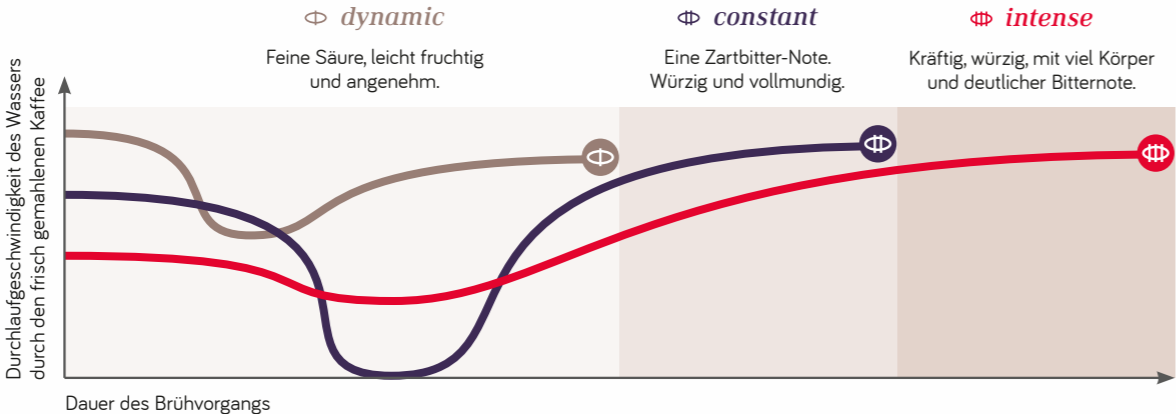

Aroma Balance System

In einer Kaffeebohne stecken über 800 verschiedene Aromen. Was sich nur schmecken lässt, wenn Sie beim Brühvorgang variieren. Weswegen unser einzigartiges Aroma Balance System Sie entscheiden lässt.

Von schmeichelhafter Milde bis zur vollmundigen Intensität haben Sie mit 3 Profilen die Wahl. Ab unserer 6er-Baureihe zu haben. Holen Sie das Beste aus jeder Bohne.

Das holt das Aroma Balance System zum Beispiel aus unserem Espresso Milano.